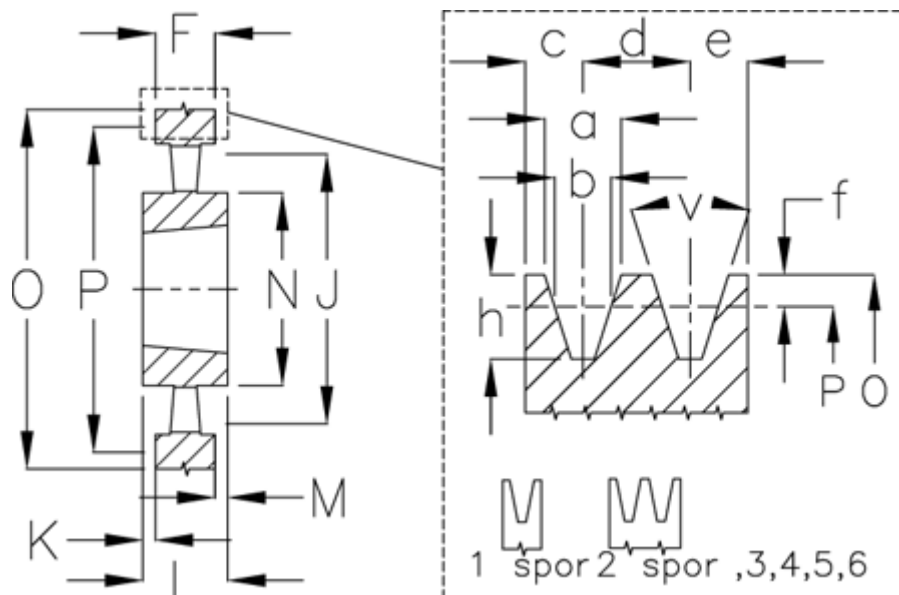

Varenummer: 604113063003
 Beskrivelse: Kileremsskive SPZ 630/3 TL3020

Mål

a	= 9.7	F	= 40	O	= 634.0
Antal spor	= 3	For bøsning	= 3020	P	= 630
b	= 8.5	h	= 11.0	Type	= SPZ
Bøsning ø max.	= 75	J	= 601	v	= 38 grader
c	= 8.0	K	= 5,5		
d	= 12.0	L	= 51		
e	= 8.0	m	= 5.5		
f	= 2.0	N	= 150		